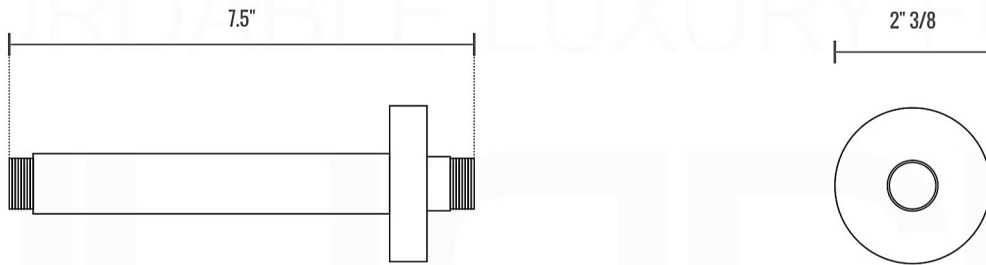

RONDO 6" CEILING BAR (ARCB6)

RONDO RAIN SHOWER HEAD (ARR20)

RONDO 1 WAY VALVE (ARRS1V)