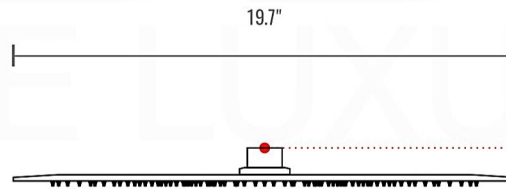

RONDO 6" CEILING BAR (ARCB6)

RONDO RAIN SHOWER HEAD (ARR20)

RONDO 1 WAY VALVE (ARRS1V)