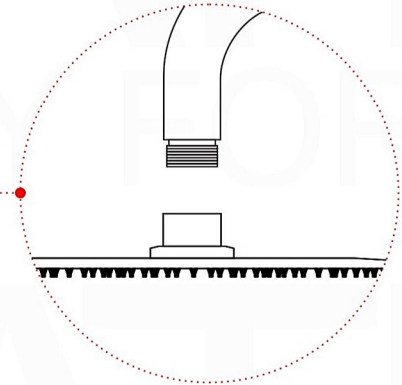

RONDO 6" CEILING BAR (ARCB6)

RONDO RAIN SHOWER HEAD (ARR20)

RONDO 1 WAY VALVE (ARRS1V)