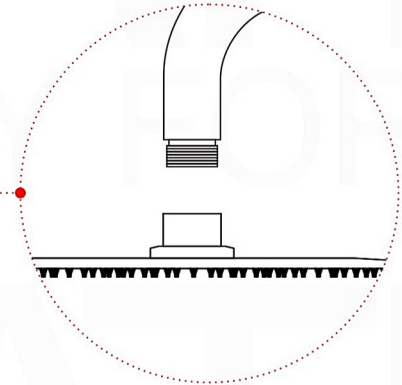

## RONDO 6" CEILING BAR ( ARCB6 )

## RONDO RAIN SHOWER HEAD ( ARR20 )