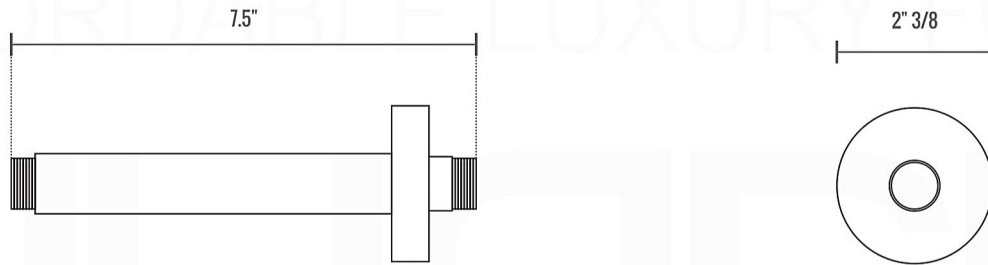

## RONDO 6" CEILING BAR ( ARCB6 )