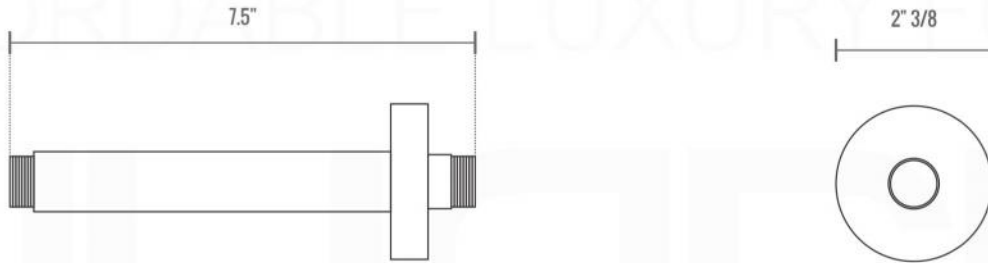

## RONDO 6" CEILING BAR ( ARCB6 )